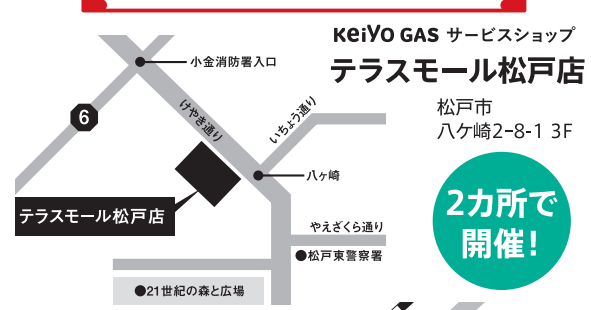

ご来場特典

素敵な記念品
プレゼント!

引換券をご持参の上、
お越しください。

※お一人様一個とさせていただきます。※無くなら次第終了となります。あらかじめご了承ください。※イラストはイメージです。

Happy
New Year!

日替わりお年玉商品をご用意しました!

**13日
金曜日
限定!**

Paloma
Brillio α
掃除しやすい
すっきりトップを採用

限定
5台

60cm天板

01 ブリリオα PD-732WS-60GH
シャインシルバー/ガラストップ
メーカー希望小売価格 184,800円(税込)

55%
OFF

特別
価格 **83,000円** (税込・取付工事費別)

**14日
土曜日
限定!**

Rinnai
Mytone
ココットプレート(付属)で
多彩なグリル料理

限定
5台

60cm天板

02 マイトーン RS31W35P42DGWV
ライトベージュ/パールクリスタル
メーカー希望小売価格 176,770円(税込)

52%
OFF

特別
価格 **84,800円** (税込・取付工事費別)

**15日
日曜日
限定!**

Rinnai
シンプルなデザインと
優れた操作性。

限定
5台

木造 鉄筋
11畳 15畳

おほよみ タイマー
おやすみ タイマー
エコ運転
35号

03 SRC-365E
(ホワイト)オープン価格

特別
価格 **14,800円** (税込)

あったか ぽかぽか 暖房機器新春セール!

ガスファンヒーター

NORITZ
色んなタイプのお部屋に使える
スタンダードサイズ!

木造 鉄筋
11畳 15畳 35号

04 GFH-4006S
(スノーホワイト)オープン価格

新春
価格 **21,700円** (税込)

ガス栓は簡単に増やせます!

コンロ下のキャビネットの既存ガス栓を取替えることで、ガス栓を「カンタン」に増やせます。ガスファンヒーターを使用する場合は、別売のガスコードが必要となります。

ガスコード販売価格(税込)

0.5m	2,420円	3m	3,520円
1m	2,640円	4m	3,960円
2m	3,080円	5m	4,400円

Rinnai

離れた場所から
操作できる
「赤外線リモコン」
付き!

05 RC-A4401NP-MW (マットホワイト)
メーカー希望小売価格 94,930円(税込)

新春
価格 **57,000円** (税込)

40%
OFF

※プラスマクラスターロゴ及びプラスマクラスター、Plasmaclusterは、シャープ株式会社の商標です。

マイクロバブルで極楽湯

ECOエコースト

風呂給湯器
RUF-ME2406SAW
メーカー希望小売価格
529,650円(税込)

セミオート
壁掛け型
24号

06

メーカー希望小売価格
合計598,950円(税込) + 基本取付工事費

販売価格 **313,000円** のところ

今なら! 新春
価格 **298,000円** (税込・取付工事費込)

マルチリモコン MBC-MB240VC
メーカー希望小売価格 51,590円(税込)

マイクロバブル
循環器具
UF-MB1201AL-10A
メーカー希望小売価格
17,710円(税込)

工事費込で
この価格!

在庫限り! 無くなり次第終了!

イベント会場はこちら

お問合せはこちらまで
(本社事務所直通)

☎ **0120-09-2969**

【電話受付】[平日(月~土曜)] 9:00~19:00 [日・祝日] 9:00~17:00

トヨー住機株式会社

https://keiyogas-ss.jp/toyoyuki/

Webお問合せコード

114

新型コロナウイルス 感染症対策の取組み

1. 換気の徹底
   - 除菌の徹底
   - マスクの着用
2. お客さまにもご協力をお願いする場合がございます。

新型コロナウイルス感染拡大の状況により、
イベントの中止や内容を変更する場合がございますので、予めご了承ください。

入場制限あり 会場での人の密集状態を避けるため、お客さまの来場人数を制限させていただく場合がございます。