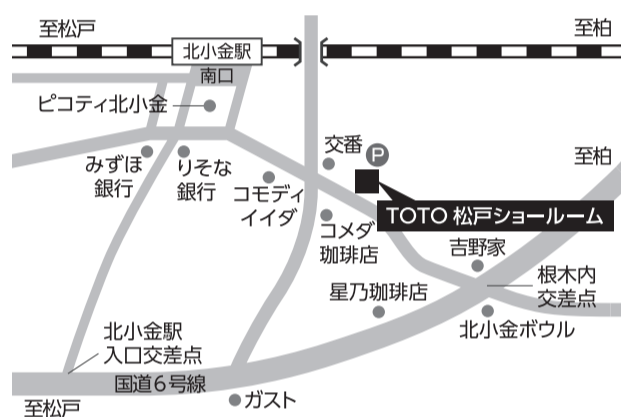

給湯省エネ事業

リフォームするなら今がチャンス!!

春のクラシモフェア会場はこちら

TOTO 松戸ショールーム

松戸市小金きよヶ丘1-13-4

チラシ有効期限2023年2月19日まで

開催日時

2/17(金)・18(土)・19(日)
OPEN 10:00~17:00