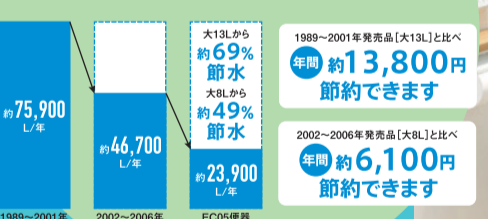

壁をこわさず、スピーディーに古い窓を取り替えて、まど断熱!

02 汎用枠 引違い窓2枚建 Low-E複層ガラス W1,600mm×H2,000mm メーカー希望小売価格 315,590円(税込)

フェア特価 **198,800円** (税込・取付工事費別)

37% OFF

子どもエコすまい割 外窓設置費(2.8㎡以上) 23,000円/箇所 + クラシモ応援割 内窓(インナーウインドウ、二重窓) 3,000円/箇所

1day リフォーム

LIXIL リシェント Rechent

夏は涼しく、冬は暖かい玄関ドア

03 リシェント 玄関ドア3 断熱仕様 K4 G82型 メーカー希望小売価格 561,330円(税込)

フェア特価 **353,600円** (税込・取付工事費別)

37% OFF

子どもエコすまい割 ドア交換費(1.8㎡以上) 34,000円/箇所 + クラシモ応援割 ドア交換 10,000円/箇所

簡単断熱リフォーム お客様の声

1日でわが家の表情が美しくなりました!

アルミ製のドアでしたが、ドア表面にサビ等による変色が発生していました。既存のドア枠を解体することなく施工できるので、1日で完了できます。断熱ドアなので、結露の発生抑制にも期待できます。

最新のトイレなら 節水効果 抜群!! しかもお手入れ簡単

省エネ LIXIL アメージュなら20年以上前から比べると大排水は13L→5Lに! 一回あたり60%節水になります。

ニーズに合わせて選べる組合せトイレです!