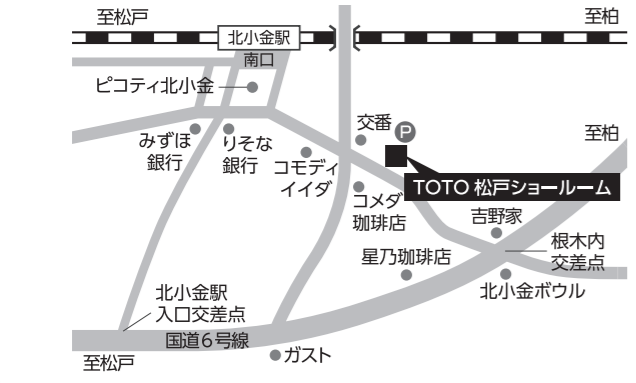

新型コロナウイルス感染拡大の状況により、当フェアの中止や内容を変更する場合がございますので予めご了承ください。最新情報はクラシモWEBをご覧ください。

新型コロナウイルスなどに起因する半導体の供給不足や工場稼働の影響により納期の回答および納品にお時間を要する場合がございます。ご検討のお客さまには、ご迷惑をお掛けし申し訳ありませんが何卒ご理解頂きますようお願い申し上げます。

【開催場所】TOTO 松戸ショールーム
10:00~17:00
松戸市小金きよヶ丘1-13-4