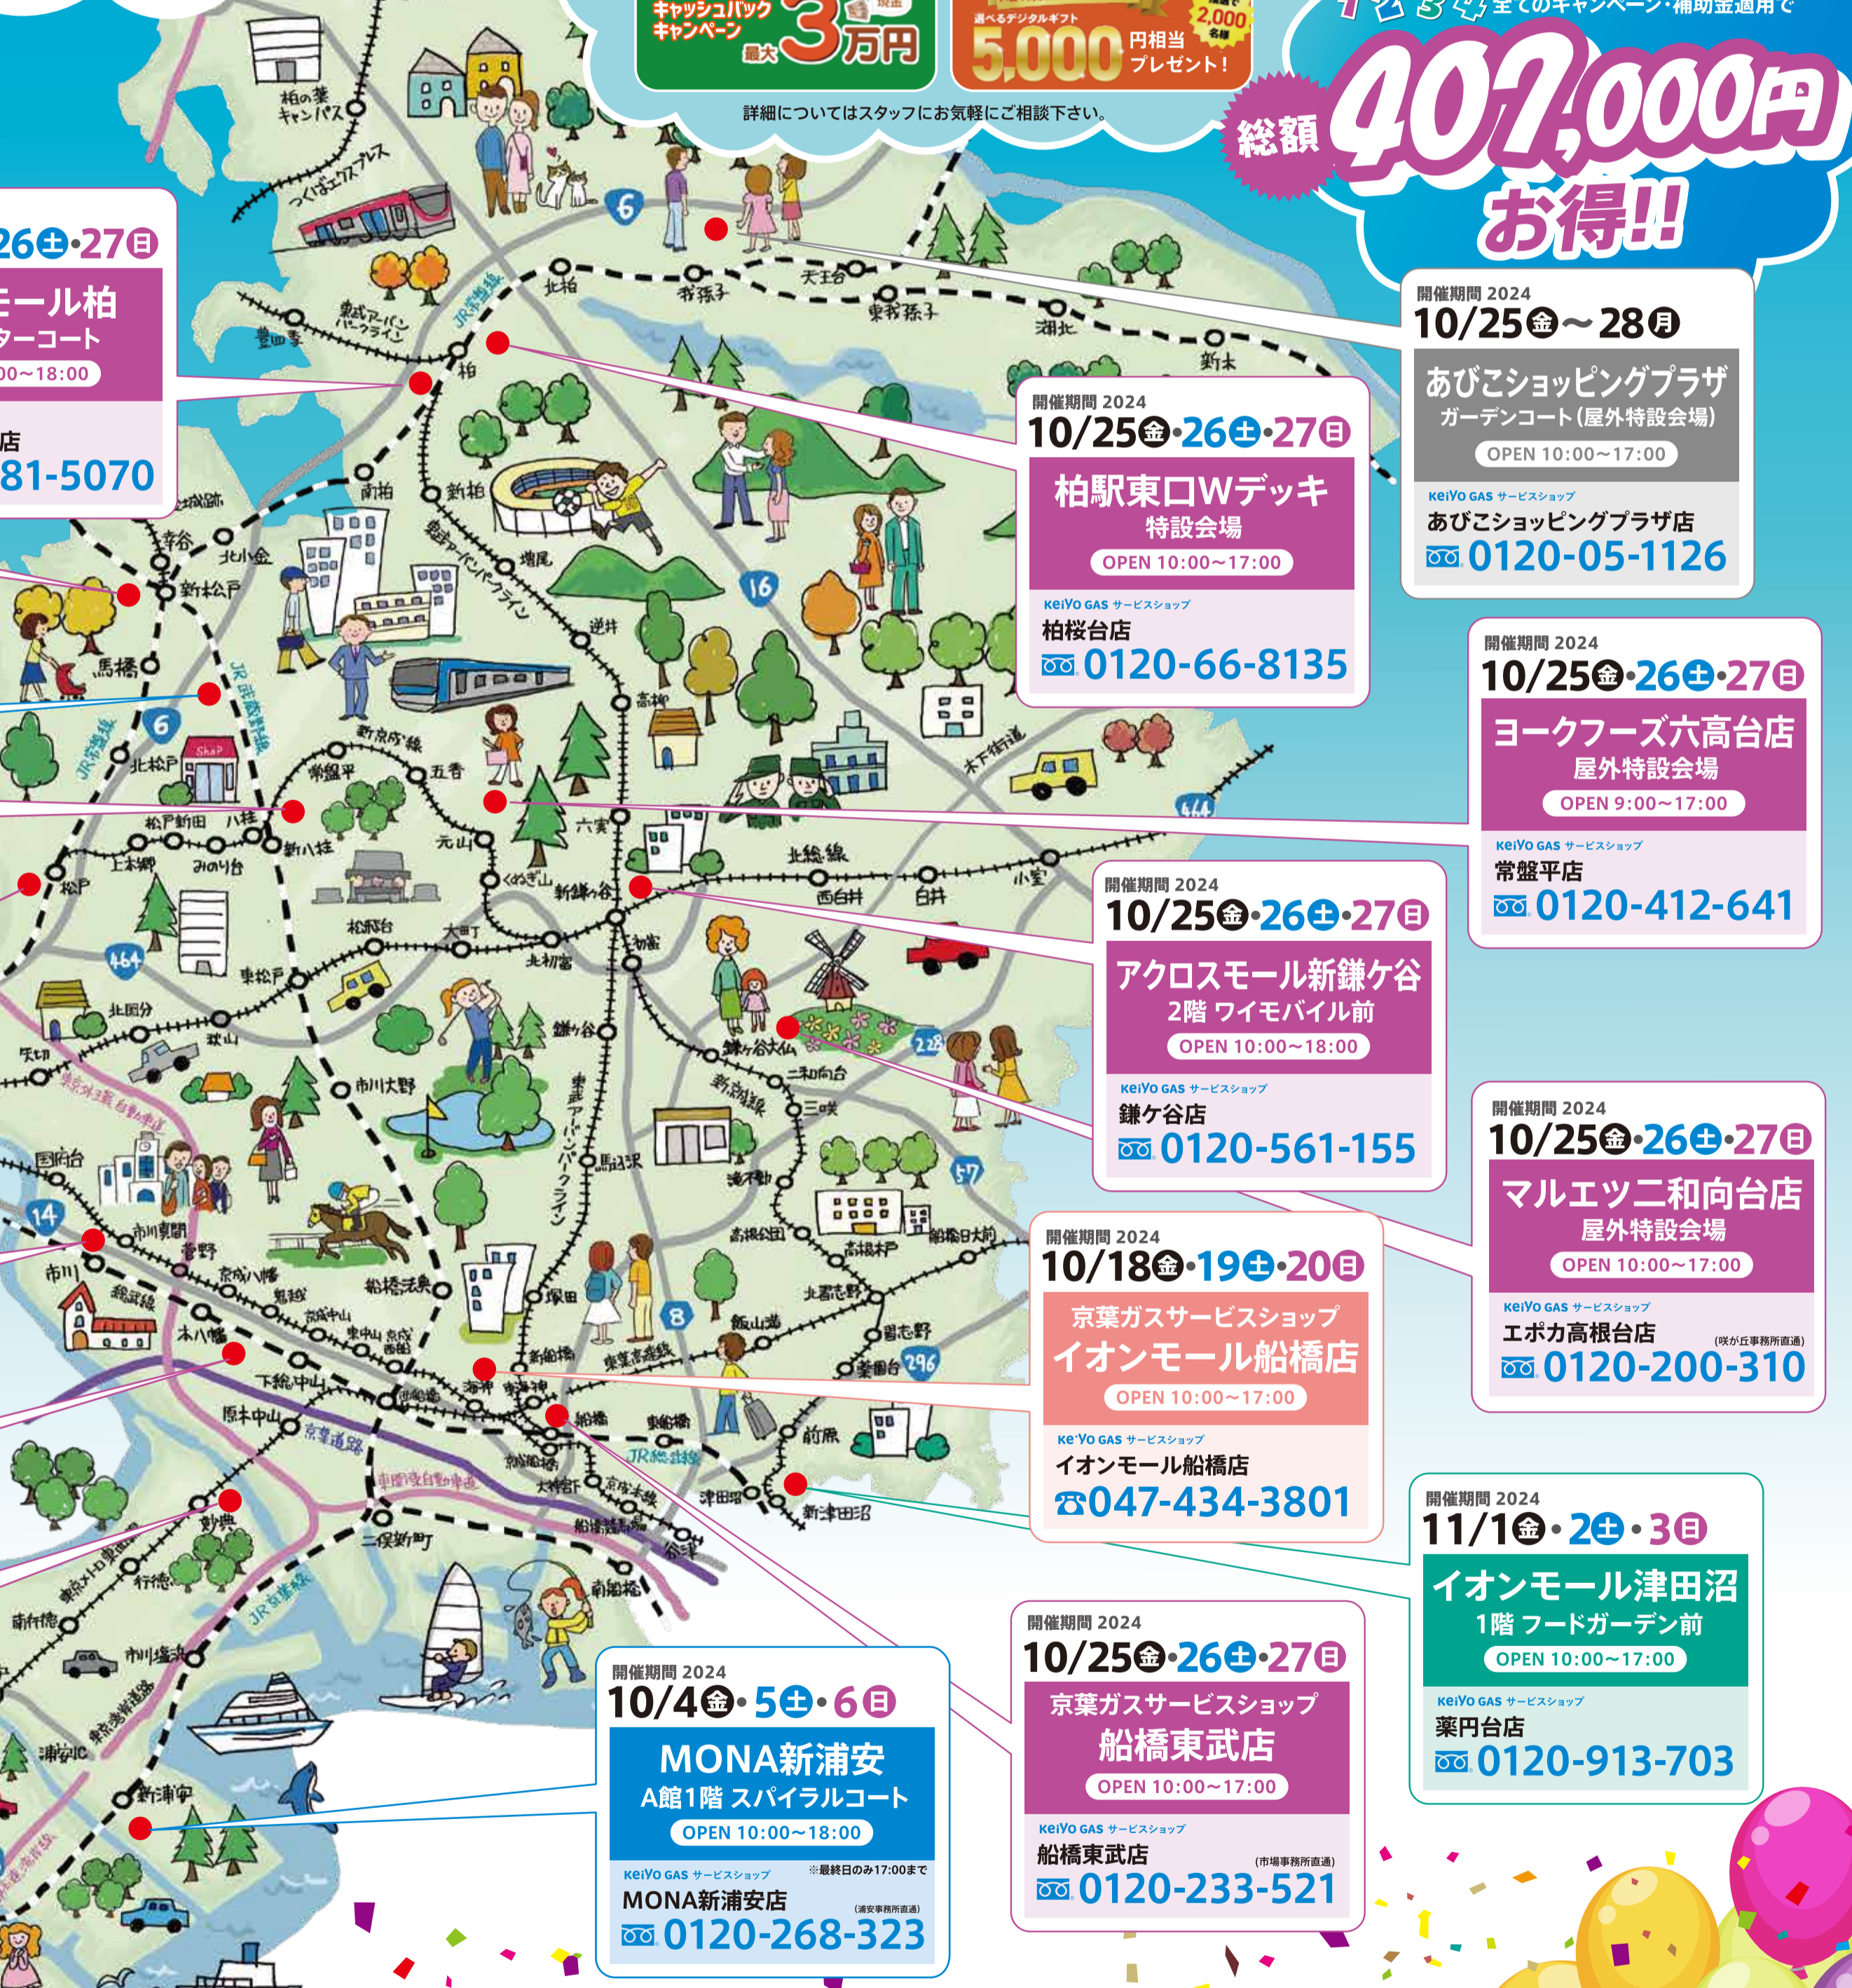

大抽選会 開催中!
豪華景品を当てよう!
2等
合計
100
名様
選ぶ
ツヴィリング
真空保存
スターターセット
S/Mサイズ
or
inFly
リニア音波振動式
高速電動歯ブラシ
当抽選会の上引換券1枚につき、1回抽選に参加いただけ
ます。複数枚お持ちいただいた場合でも抽選は1回と
させていただきます。※1等2等景品のお届けは抽選後と
なります。詳しくは会場でご確認ください。※京葉ガスサー
ビスショップでは大抽選会を実施しておりません(ガス
会場を除く)。※会場により内容が異なる場合がございます。
※景品は予告なく変更する場合がございます。※写真は
イメージです。

3等
合計
100
名様
選ぶ
ありがとう
テーブルダスター
1枚入

ガス展割^{※1}
ガストップビルトインコンロ ご購入で
10,000円引
ファンヒーター ご購入で
3,000円引
エネファーム 新規ご購入で
200,000円引

セット割^{※2} 下記の商品をご購入の場合
ガストップビルトインコンロ + レンジフード
20,000円引
ガストップビルトインコンロ + 指定の温水機器
30,000円引
ファンヒーター (または) ガス衣類乾燥機
+ ガス控増設工事
10,000円引

まるサポ割^{※1}
京葉ガスの
「ガス機器まるごとサポート」を
ご契約の方、
または新規ご契約の方で
ガストップビルトインコンロ
ファンヒーター
ガス衣類乾燥機
いずれかをご購入の場合
5,000円引
※ガス機器まるごとサポート
1契約あたり1回まで適用。

国の補助金を利用して
賢くリフォーム!!
子育てエコホーム
支援事業
最大
20万円/戸
補助
子育て世帯や若年夫婦世帯の場合に上限を最大60万円まで引き上げ
※ガス機器まるごとサポート
2024年度
200万円/戸
補助
※ガス機器まるごとサポート
2024年度
20万円/戸
補助
※1申請当たりの合計補助額が5万円未満の場合は申請できません。
※予算上限に達しましたら終了となります
国の補助金のご利用については、スタッフに
お気軽にご相談ください。

4 メーカーキャンペーンでさらにお得!!
Rinnai 我が家のキッチンアップデート
キャンペーン2024
レンジフードをご購入で
最大 30,000円
キャッシュバック!
FUJIOH Reフレッシュ
キャンペーン 2024
TAG/OGA/XGR/SEG/LGR/EWR/TLRシリーズご購入で
最大 10,000円キャッシュバック!
NORITZ ノーリツ対象製品の購入・設置・検閲で
もれなくもらえる
キャッシュバック
キャンペーン
最大 3万円
Paloma パロマ
お掃除ラクラク、
すみずみまでキレイ
シャワートイレ
2,000円
相当
プレゼント!

例えば
①ユニットバス (29)
②ビルトインコンロ (106)
③レンジフード (10)
④ハイブリッド給湯器 (23)
上記チラシ掲載品4点のリフォームと
1234 全てのキャンペーン・補助金適用で
総額 407,000円
お得!!

イベント会場はこちら
開催日をご確認の上、お近くの会場へ
ご家族お揃いでぜひお越しください。

開催期間 2024
10/25(金)・26(土)・27(日)
イオンモール柏
1階 センターコート
OPEN 10:00~18:00
KeiYO GAS サービスショップ
イオンモール柏店
☎ 0120-81-5070

開催期間 2024
10/25(金)・26(土)・27(日)
京葉ガスサービスショップ
イオンフードスタイル新松戸店
OPEN 10:00~17:00
KeiYO GAS サービスショップ
イオンフードスタイル新松戸店
☎ 0120-46-1571

開催期間 2024
10/25(金)・26(土)・27(日)
京葉ガスサービスショップ
八柱店
OPEN 10:00~17:00
KeiYO GAS サービスショップ
八柱店
☎ 047-385-2323

開催期間 2024
10/12(土)・13(日)・14(祝)
テラスモール松戸
3階 北モール通路
OPEN 10:00~17:00
KeiYO GAS サービスショップ
テラスモール松戸店
☎ 0120-09-2969

開催期間 2024
10/25(金)・26(土)・27(日)
キテミテマツド
プラザ広場
OPEN 10:00~17:00
KeiYO GAS サービスショップ
春雨橋店
☎ 0120-360-832

開催期間 2024
10/25(金)・26(土)・27(日)
シャポー市川
1階 むすぶば
OPEN 10:00~18:00
KeiYO GAS サービスショップ
市川駅前店
☎ 0120-362-683

開催期間 2024
10/25(金)・26(土)・27(日)
アクロスモール新鎌谷
2階 ワイモバイル前
OPEN 10:00~18:00
KeiYO GAS サービスショップ
鎌谷店
☎ 0120-561-155

開催期間 2024
10/18(金)・19(土)・20(日)
京葉ガスサービスショップ
イオンモール船橋店
OPEN 10:00~17:00
KeiYO GAS サービスショップ
イオンモール船橋店
☎ 047-434-3801

開催期間 2024
10/25(金)・26(土)・27(日)
ヨークフーズ六高台店
屋外特設会場
OPEN 9:00~17:00
KeiYO GAS サービスショップ
常盤平店
☎ 0120-412-641

開催期間 2024
10/25(金)・26(土)・27(日)
ニッケコルトンプラザ
ウエストモール内ウエストコート
OPEN 10:00~18:00
KeiYO GAS サービスショップ
ニッケコルトンプラザ店
☎ 0120-495-199

開催期間 2024
10/25(金)・26(土)・27(日)
イオン市川妙典店
2階 ヘドストリアンデッキ特設会場
OPEN 10:00~18:00
KeiYO GAS サービスショップ
行徳店
☎ 0120-201-175

開催期間 2024
10/4(金)・5(土)・6(日)
MONA新浦安
A館1階 スパイラルコート
OPEN 10:00~18:00
KeiYO GAS サービスショップ
MONA新浦安店
☎ 0120-268-323

開催期間 2024
10/25(金)・26(土)・27(日)
京葉ガスサービスショップ
船橋東武店
OPEN 10:00~17:00
KeiYO GAS サービスショップ
船橋東武店
☎ 0120-233-521

開催期間 2024
11/1(金)・2(土)・3(日)
イオンモール津田沼
1階 フードガーデン前
OPEN 10:00~17:00
KeiYO GAS サービスショップ
薬圃台店
☎ 0120-913-703

開催期間 2024
10/25(金)・26(土)・27(日)
マルエツ二和向台店
屋外特設会場
OPEN 10:00~17:00
KeiYO GAS サービスショップ
エポカ高根台店
☎ 0120-200-310

売り切れ御免! 見逃し注意! 大特価品をご用意いたしました!

超!! 目玉品
Wワイド火力や便利機能を搭載したビルトインコンロ
Rinnai
子育てエコホーム割
14,000円補助
SENCE
01 センス 60cm天板
RS31AW36P49R7VW
(ミストレー) オープン価格
大特価 69,800円
さらに5,000円引
ガス展割10,000円引き対象外商品 ※セット割、まるサポ割は適用

超!! 目玉品
色んなタイプのお部屋に!
NORITZ
本連 15 35号
GFH-4007S
(スノーホワイト)
オープン価格
対商品
ガス機器をご購入で
10,000円引
販売価格 32,800円
大特価 29,800円
さらに5,000円引

超!! 目玉品
お掃除ラクラク、
すみずみまでキレイ
LIXIL
子育てエコホーム割
20,000円補助
03 アメージュリトイレ
シャワーイレHシリーズ
YBC-230H/BW1 + YDT-2380H/BW1 +
CW-H42/BW1 (ヒューボライトのみ)
メーカー希望小売価格 146,850円(税込) →
シャワーイレ オープン価格
大特価 99,400円
さらに5,000円引

超!! 目玉品
すっきりコンパクトで
子供部屋に
最適なスタンダードモデル!
DAIKIN
子育てエコホーム割
19,000円補助
E 6層
04 エシリーズ
S224ATES-W
オープン価格
大特価 51,800円