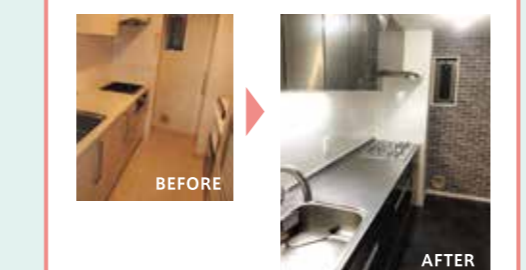

キッチンリフォーム 工事工程
古い台所からシステムキッチンにリフォームした工程をご紹介します。