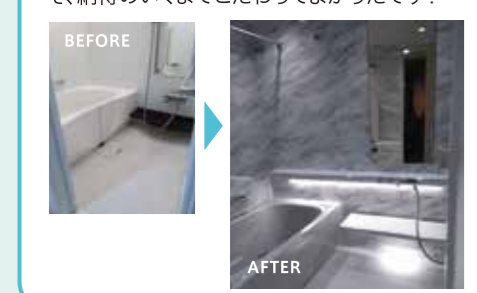

バスリフォーム 工事期間 約4日
古いお風呂からユニットバスルームにリフォームした工程をご紹介します。

バスルームリフォーム お客様の声
古くなったお風呂を快適なお風呂に入れ替えたい!
高級感のある浴室へ生まれ変わりました。浴室内に間接照明を設けることで特別感のある空間を演出しました。毎日使うお風呂だからこそ、納得のいくまでこだわってよかったです!

(システムバス標準工事内容) 養生+既存システムバス解体工事+給排水設備工事+電気工事+システムバス搬入組立+木工事+内装工事(入口周辺クロス)+残材処分+諸経費 ※各標準工事内容に記載のない工事が発生する場合は別途費用が発生いたします。現地調査の上、事前にお見積りをご提案します。