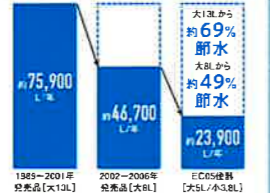

最新のトイレなら **節水効果 抜群!!**

ニーズに合わせて選べる
組合せトイレです!

一回あたり **60%節水**
アメージュなら20年以上前から
比べると大排水は13L→5L!

13 アメージュトイレ
シャワートイレHシリーズ
YBC-Z30H/BW1 + YDT-Z380H/BW1 +
CW-H42/BW1 (ピュアソフトのみ)
メーカー希望小売価格 139,150円(税込) → シャワートイレ オープン価格