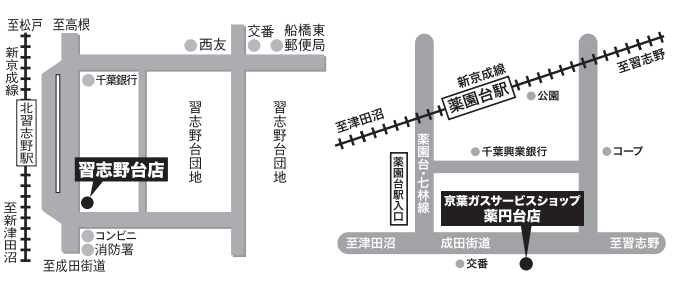

**46% OFF**  
**販売特価 53,800円**  
(税込)

**セール会場はこちら**

KeiYO GAS サービスショップ

**習志野台店** 船橋市習志野台3-2-1 TEL.047-465-1731  
**0120-913-702**

**薬円台店** 船橋市薬円台1-5-6 TEL.047-456-6011  
**0120-913-703**

**Rinnai Lisse**

ココットプレート付属