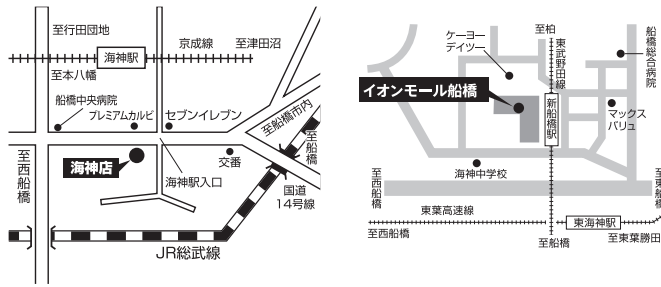

大感謝

新春セール

2025

今年最初の大特価SALE!!

1.6月→1.31金 OPEN 10:00~17:00

※日曜、祝日はお休みです。(商業施設店舗を除き)

あけましておめでとうございます。
今年も京葉ガス
サービスショップを
どうぞ宜しく
お願い申し上げます。

早いもの勝ち!
期間限定
超目玉商品!

会場目玉品 **Rinnai**
SENCE

便利機能を搭載した
ビルトインコンロ

01 センス 60cm天板
RS31AW36P49R7VW
(ミストグレー) オープン価格

激安特価
販売特価 **69,800円**
(税込・取付工事別)

会場目玉品 **Paloma**
WNBS-Cタイプ

手軽にキレイに
誰でも使いやすい

02 Cタイプ 60cm幅
WNBSK607CDMSIL (シルバー)
メーカー希望小売価格 107,580円(税込)

35% OFF
販売特価 **69,900円**
(税込・取付工事別)

会場目玉品 **NORITZ**

色んなタイプの
お部屋に!

木造 11畳
鉄筋 15畳

03 GFH-4007S 35号
(スノーホワイト) オープン価格

激安特価
販売特価 **29,800円**
(税込)

会場目玉品 **LIXIL**

お掃除ラクラク
すみずみまでキレイ

04 アメージュリトイレ
シャワートイレHシリーズ

YBC-Z30H/BW1 + YDT-Z380H/BW1 +
CW-H42/BW1 (ピュアホワイトのみ)
メーカー希望小売価格 146,850円(税込)~+
シャワートイレ オープン価格

激安特価
販売特価 **99,400円**
(税込・取付工事別)

会場目玉品 **takagi**
Clore + Bubble

洗い仕事は手短かに
フィンバブルで快適に

05 シングルレバー混合栓
(ワンホール)
JY396MN
メーカー希望小売価格 66,000円(税込)

50% OFF
販売特価 **33,000円**
(税込・取付工事別)

在庫限りの超特価! 期間限定目玉品

Rinnai

木造 11畳 鉄筋 15畳
35号

06 RC-Y4002PE-L
(ラテ)
メーカー希望小売価格
71,390円(税込)

41% OFF
販売特価 **41,800円**
(税込)

プラスマクラスター搭載の
スタンダードモデル

NORITZ

木造 15畳 鉄筋 21畳
50号

07 GFH-5803S
(スノーホワイト)
メーカー希望小売価格
105,270円(税込)

46% OFF
販売特価 **53,800円**
(税込)

パワフル暖房で
広いお部屋も快適

セール会場はこちら

KeiYO GAS サービスショップ

海神店 船橋市海神6-23-1 TEL.047-433-6700
0120-913-706
【電話受付】[平日(月~土曜)] 9:00~19:00 [日・祝日] 9:00~17:00

イオンモール船橋店 船橋市山手1-1-8
イオンモール船橋 1F 専門店街
047-434-3801
【電話受付】[平日(月~土曜)] 10:00~19:00 [日・祝日] 10:00~19:00