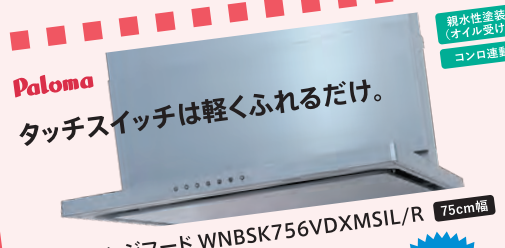

11 (シルバー) メーカー希望小売価格 157,300円(税込) **35% OFF** **102,200円** (税込・取付工事費別)

セット割 08 + 11 = 合計 218,000円
コンロとレンジフード同時購入でさらに10,000円引
新春価格 **208,000円** (税込・取付工事費別)