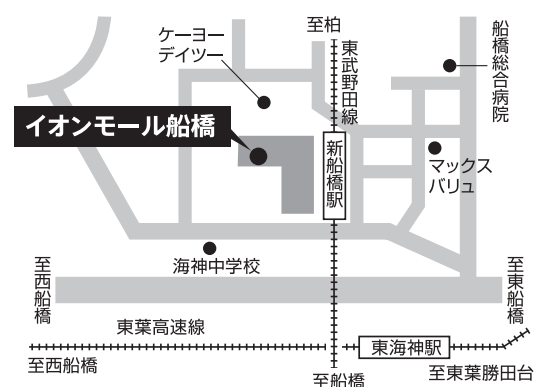

※工事費用は当社が指定する工事内容に準じた価格とさせていただきます。※電気コンセント、ガス配管がない場合など、別途工事(有料)が必要です。

イベント会場はこちら

京葉ガスサービスショップ イオンモール船橋店
船橋市山手1-1-8 イオンモール船橋 1F

お問合せはこちらまで.....
KeiYO GAS サービスショップ
海神店 船橋市海神6-23-1 TEL.047-433-6700
イオンモール船橋店 船橋市山手1-1-8 イオンモール船橋 1F 専門店街

0120-913-706
【電話受付】平日(月~土曜) 9:00~19:00 [日・祝日] 9:00~17:00

新葉瓦斯機器株式会社
https://keiyogas-ss.jp/sinyogas/ Web問合せコード 109
チラシ有効期限:2023年1月31日

新型コロナウイルス感染症対策の取組み

換気の徹底 除菌の徹底 マスクの着用

新型コロナウイルス感染拡大の状況により、イベントの中止や内容を変更する場合がございますので、予めご了承ください。