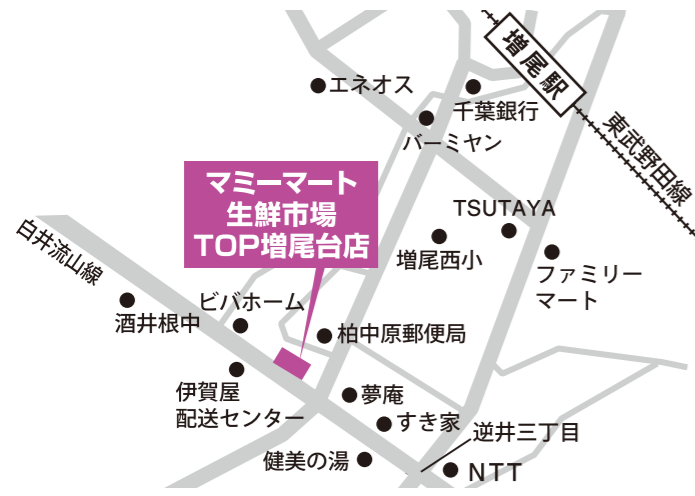

DAIKIN Eシリーズ S224ATES-W オープン価格

大特価 51,800円 (税込・取付工事別)

※3に【5,000円引】 5,000円引

京葉ガス展2024イベント会場はこちら 開催日ご確認の上、お近くの会場へご家族お揃いでぜひお越しください。

11/29(金)・30(土)・12/1(日) OPEN 10:00~17:00

マミーマート生鮮市場 TOP増尾台店 屋外特設会場
千葉県柏市増尾台2-31-2