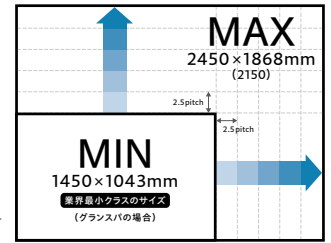

約**1,400**
サイズバリエーション

キッチンも洗面化粧台も 1cm刻み でジャストフィット!

ジャストで収まる!!

R Refit
リフィット
ぴったり

高さも選べる82・85・90cm

間口2550mmサイズ・
定価 ¥337,000~(税別)

¥303,300 (税別) ※工事費別途

ジャストで収まる!!

R Rejust
リジャスト
ぴったり

高さも選べる75・80cm

間口750mmサイズ・3面鏡・
引き出し付き扉タイプ
定価 ¥121,700~(税別)

¥103,450 (税別) ※工事費別途

ホーロークリーンレンジフード

VRATタイプ

間口750mmサイズ・両側化粧なし
定価 ¥75,500~(税別)

¥67,950 (税別) ※工事費別途

- シロココファン
- ホーローシャットアウトパネル
- ホーローオイル受け
- ホーローグリスフィルター
- ホーロー壁洗板

● 油污れも水拭きでキレイに ● 丸洗いもできます