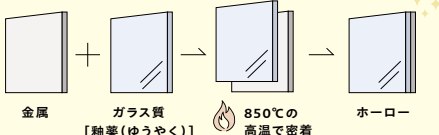

Takara standard 欲しかった「店頭展示品」を各ショールームのデータをもとに

3日間だけの 得々情報!! **格安 特別価格** にご案内致します!!
早い者勝ち!!
ご来場のお客様限定
向きやサイズが合えばお得にリフォームできるチャンスです!!

ひろ美ろ 浴室

規格サイズに合わない浴室でもぴったり収まる
タカラ独自の新発想システムバス

表面のガラスコーティングがカビや湯アカなどのよごれをガード。

ホーロー
クリーン
パネル

普段のお手入れは、サッと流すだけ。湯アカがついても、サッとひとふき。
※定期的にお手入れしない場合は、汚れが付きやすくなります。

1016サイズ基本セット 壁貫通給湯器有り
定価 ¥602,700~(税別)

¥706,010 (税別) ※工事費別途

1016サイズ基本セット 壁貫通給湯器無し
定価 ¥830,600~(税別)

¥512,300 (税別) ※工事費別途

水まわりに最適な素材 高品位ホーロー

割れやすいガラスの弱点を克服するためには密着度が不可欠。そのために、生地となる鋼板にオリジナルのものを使用し、850℃の高温で焼き付けています。

PREDECENCIA GRANSPA

震度6強相当の揺れにも負けない、
安心が続くバスルーム

一般的なシステムバスは、数本の短い支柱によってその重量を支えています。タカラスタンダードでは独自に開発した頑丈なフレーム架台を採用。過酷な三次元耐震実験で実証された高い耐久性で、家族の安心を支えます。

■ 一般的なシステムバス

■ 耐震システムバス

動画でCheck!

タカラ だけ!! 浴室空間を無駄なく使える、ぴったりサイズシステムバス

詳細はこちら

- 様々な条件にも柔軟に対応
- 無駄のないリフォームを実現
- 業界最小クラスのサイズ対応

業界最小クラスから広々サイズまで柔軟に対応

2.5cm刻みの細やかなオーダーでどんなご要望にも応える

2.5cm刻みの細やかなサイズオーダーにより、建物本来の浴室スペースを最大限に生かした広々としたバスルームを実現。

約**1,400**
サイズバリエーション

キッチンも洗面化粧台も 1cm刻み でジャストフィット!

ジャストで収まる!!

R Refit
リフィット
ぴったり

高さも選べる82・85・90cm

間口2550mmサイズ・
定価 ¥337,000~(税別)

¥303,300 (税別) ※工事費別途

ジャストで収まる!!

R Rejust
リジャスト
ぴったり

高さも選べる75・80cm

間口750mmサイズ・3面鏡・
引き出し付き扉タイプ
定価 ¥121,700~(税別)

¥103,450 (税別) ※工事費別途

ホーロークリーンレンジフード

VRATタイプ

間口750mmサイズ・両側化粧なし
定価 ¥75,500~(税別)

¥67,950 (税別) ※工事費別途

- シロココファン
- ホーローシャットアウトパネル
- ホーローオイル受け
- ホーローグリスフィルター
- ホーロー壁洗板

● 油污れも水拭きでキレイに ● 丸洗いもできます