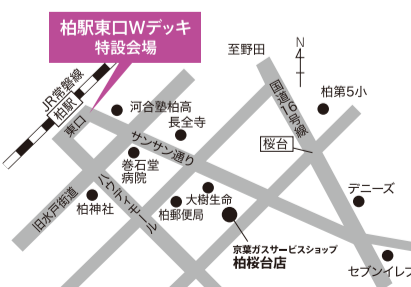

春のガス得まつりイベント会場はこちら 開催日ご確認の上、お近くの会場へご家族お揃いでぜひお越しください。

4/12(金)・13(土)・14(日)
OPEN 10:00~17:00

京葉ガスサービスショップ
イオンフードスタイル新松戸店
松戸市新松戸3-2-2

4/12(金)・13(土)・14(日)
OPEN 10:00~17:00

柏駅東口Wデッキ 特設会場
JR柏駅東口を出て1Fへ

4/19(金)・20(土)・21(日)
OPEN 10:00~17:00

マミーマート生鮮市場 TOP増尾台店
柏市増尾台2-31-2

4/19(金)・20(土)・21(日)
OPEN 10:00~17:00

ピコティ北小金 西館2Fデッキ特設会場
千葉県松戸市小金1,2

※掲載品の販売は京葉ガス(株)をご利用、または京葉ガス(株)をご利用予定のお客さまに限り。※商品の販売・販売に伴う保証・サービスなどは京葉住設(株)・各京葉ガスサービスショップにて行います。※掲載価格・特典などは売り出し期間中の参考で、京葉ガスサービスショップごとに異なる場合がございます。※クレジットサービス使用時のボーナス払いは毎年2回のお支払いとなります。※チラシ掲載品のうち、一部展示のない商品がございます。予めご了承ください。※工事費込みの記載がない商品の価格は工事費が含まれておりません。※工事費用は、当店が指定する工事内容に準じた価格とさせていただきます。※「クラシモ」は京葉住設(株)の登録商標です。※「エコジョーズ」は東京ガス(株)の登録商標です。※QRコードは(株)デンソーウェブの登録商標です。※写真はイメージです。また印刷上、実際の色と異なる場合がございます。※2024年3月1日時点のメーカー希望小売価格を掲載しております。取付期限:2024年5月末日まで