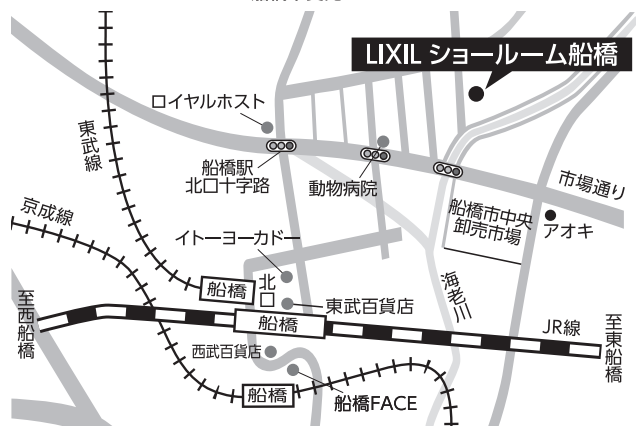

BEFORE

AFTER

春のクラシモフェア会場はこちら

LIXIL ショールーム船橋

船橋市夏見1-20-8

開催日時

2/17(金)・18(土)・19(日) OPEN 10:00~17:00

お問合せはこちらまで