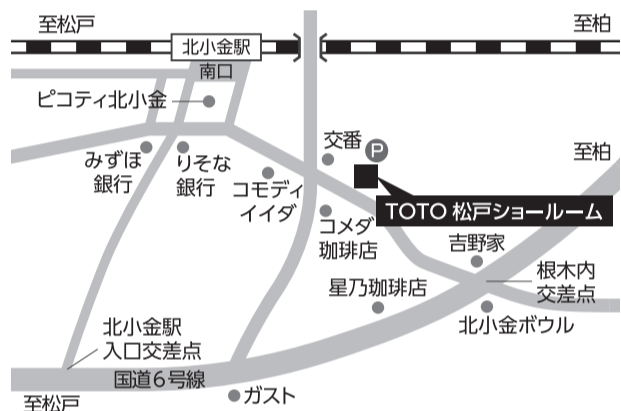

給湯省エネ事業

リフォームするなら今がチャンス!!

春のクラシモフェア会場はこちら

TOTO 松戸ショールーム
松戸市小金きよヶ丘1-13-4

チラシ有効期限2023年2月19日まで

開催日時

2/17(金)・18(土)・19(日)
OPEN 10:00~17:00

入場制限あり