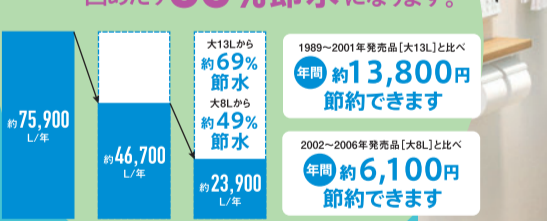

断熱リフォームで暖房効率大幅UP

LIXIL リシェント Rechent

夏は涼しく、冬は暖かい玄関ドア

03 リシェント 玄関ドア3 断熱仕様 K4 G82型

メーカー希望小売価格 561,330円(税込)

フェア特価 **353,600円** (税込・取付工事費別)

こどもエコすまい支援事業 ドア交換費(1.8㎡以上) 34,000円/箇所

クラシモ応援割 ドア交換 10,000円/箇所

1day リフォーム

簡単断熱リフォーム お客様の声

1日でわが家の表情が美しくなりました!

アルミ製のドアでしたが、ドア表面にサビ等による変色が発生していました。既存のドア枠を解体することなく施工できるので、1日で完了できます。断熱ドアなので、結露の発生抑制にも期待できます。

BEFORE AFTER

最新のトイレなら 節水効果 抜群!! しかもお手入れ簡単

LIXIL 省エネ アメージュなら20年以上前から比べると大排水は13L→5Lに! 一回あたり60%節水になります。

ニーズに合わせて選べる組合せトイレです!

04 アメージュリトイレ シャワートイレHシリーズ

YBC-Z30H/BW1 + YDT-Z380H/BW1 + CW-H42/BW1 (ヒューアホワイトのみ)

メーカー希望小売価格 133,100円(税込) + シャワートイレ オープン価格

フェア特価 **92,600円** (税込・取付工事費別)

TOTO 省エネ 段差やすき間を極力抑えた、クリーンデザイン

GG1シリーズ CES9415M