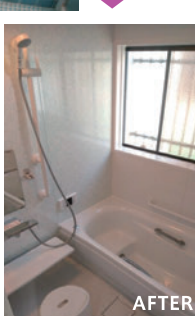

省エネ・時短への住まいの性能改善リフォームPLAN特集

安心・快適 PLAN

お風呂の気持ちよさを追求したサザナの機能。

4時間経っても
約-2.5℃

浴槽断熱材と高断熱のふたによる断熱構造で、お湯の温かさを長時間キープ。ご家族の入浴時間がバラバラでもみんなが快適に入浴できます。

魔法入浴槽 (高断熱浴槽構造)

ほっカラリ床
皮脂汚れがつきにくい上に、乾きやすいからカビにくい。

55% OFF

1216サイズ 戸建用

07 サザナ HTシリーズ Sタイプ
メーカー希望小売価格 1,116,500円(税込)~

フェア特価 **498,000円**~
(税込・取付工事費別)

※このまじり度 高断熱浴槽 27,000円/戸
※このまじり度 床裏断熱材 5,000円/台
※クラシモ底挿制御 高断熱浴槽 8,000円/戸

バスルーム リフォーム お客様の声

配管から水漏れ…
配管入替と同時に
お風呂リフォーム!

とても寒いお風呂。。
寒さの心配がなく、段差が少ない、
安心して入れるお風呂にしたい!

さわやかな浴室へ生まれ変わりました。浴槽の高さも低くなり、更に手摺も取り付けバリアフリー化! 浴室暖房乾燥機も取り付け、ヒートショックの心配もありません。

収納充実 PLAN

スライドストッカー
足元のケゴミ部分もムダなく収納スペースに活用。空間を上手に使った、たっぷり収納のストッカーです。

09 シエラS21 I型2,250mm
メーカー希望小売価格 システムキッチン 818,950円(税込) +
16ファミビルトインコンロ 188,320円(税込) = 合計1,007,270円(税込)~

フェア特価 **498,000円**~
(税込・取付工事費別)

※このまじり度 ビルトイン自動調理対応コンロ 14,000円/戸
※このまじり度 掃除しやすいレンジフード 11,000円/戸
※このまじり度 ビルトイン食器洗機 21,000円/戸
※このまじり度 高断熱浴槽 5,000円/台
※クラシモ底挿制御 高断熱浴槽対応コンロ 5,000円/戸
※クラシモ底挿制御 掃除しやすいレンジフード 5,000円/戸

LIXIL Shiera S

スキットシンク
汚れにもキズにも強い、
高機能なステンレスシンクをご用意。

キッチン リフォーム お客様の声

思い切ってイメージを変えたキッチンに!

収納は吊戸棚を普段使い出来るように、
メーカーショールームにてプランを作成しました。床は長尺シートを貼り、施工完了。

マンション おすすめ PLAN

Takara standard 浴室スペースに
ぴったり収まります。

オーダーメイド感覚でサイズ調整できる!
もったいないゾーンが発生 / ぴったりフィット!

従来のリフォーム 広ろ美ろ浴室

ホーロークリーン浴室パネル
表面のガラスコーティングがカビや湯アカなどの汚れをガード。

08 広ろ美ろ浴室 1116サイズ マンション用
メーカー希望小売価格 695,750円(税込)~

フェア特価 **556,600円**~
(税込・取付工事費別)

※このまじり度 高断熱浴槽 27,000円/戸
※このまじり度 節湯水栓 5,000円/台
※クラシモ底挿制御 高断熱浴槽 8,000円/戸

シンプル おすすめ PLAN

STEDIA ステディア
10 ステディア I型2,250mm

将来のキレイのためにステンレスエコキャビネット
普段お手入れしにくい場所だから湿気によるカビ、ニオイに強いステンレス構造。

09 シエラS21 I型2,250mm
メーカー希望小売価格 システムキッチン 818,950円(税込) +
16ファミビルトインコンロ 188,320円(税込) = 合計1,007,270円(税込)~

フェア特価 **596,000円**~
(税込・取付工事費別)