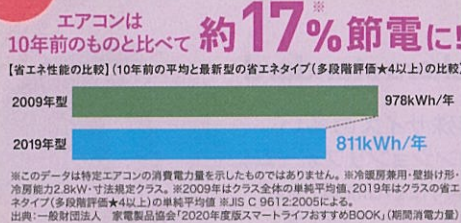

2022 秋のクラシモフェア

詳しい情報は WEBでチェック!

今こそ **省エネ 節電** で性能改善リフォームをおすすめします!

換気しながら、除湿・冷暖房できる。

DAIKIN VXシリーズ S36ZTVXS 給気換気 【おもに12畳程度】
メーカー希望小売価格 418,000円(税込)

57% OFF

クラシモフェア特別価格 **177,600円** (税込・取付工事別)

子どもみらい住宅支援事業 空気清浄機能 換気機能付きエアコン 24,000円/台

節電

LIXIL リシェント Rechent お取り換えを一日で完了できる リフォーム用玄関ドア
夏は涼しく、冬は暖かく!

リシェント玄関ドア3 断熱仕様 k4 G82型
メーカー希望小売価格 453,200円(税込)

37% OFF

クラシモフェア特別価格 **285,500円** (税込・取付工事別)

子どもみらい住宅支援事業 断熱改修 トア交換(大) 32,000円/箇所

断熱窓でエアコンの効率大幅UP!

断熱性に優れた窓にすることで冷暖房の省エネ性をアップ。この他、結露防止、防犯、防音にも効果的、リビング環境をグレードアップさせます。

YKK AP エコ内窓 Low-E複層ガラスタイプ プラマードU
省エネ 節電 結露抑制 防犯 防音

掃出窓サイズ W1,600mm×H2,000mm
メーカー希望小売価格 182,380円(税込)

45% OFF

クラシモフェア特別価格 **99,800円** (税込・取付工事別)