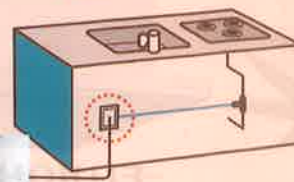

LIXIL リシェント Rechent

お取り換えを一日で完了できる
リフォーム用玄関ドア

夏は涼しく、冬は暖かく!

リシェント玄関ドア3 断熱仕様 k4 G82型
メーカー希望小売価格 453,200円(税込)

37% OFF

クラシモフェア特別価格 **285,500円** (税込・取付工事別)

子どもみらい住宅支援事業
断熱改修 ドア交換(大)
必須工事 **32,000円/箇所**

省エネ 内窓で冷暖房効率アップ

夏の家に入る熱は窓から74%も入ってくる。
冬の家から逃げる熱は窓から50%も逃げてしまう。

夏の窓から **約74%** 出入りしています
冬の窓から **約50%** 出入りしています

メーカー調べ

LIXIL リプラス

壁をこわさず、スピーディーに
古い窓を取り替えて、まど断熱!
家に居ながら窓リフォーム完了。

Low-E複層ガラスタイプ

汎用枠 引違い窓2枚建
W1,600mm×H2,000mm
メーカー希望小売価格 274,780円(税込)

36% OFF

クラシモフェア特別価格 **175,800円** (税込・取付工事別)

子どもみらい住宅支援事業
断熱改修 外窓交換(大)
必須工事 **21,000円/箇所**

早特

ちょっと早めの冬支度!
早期予約特典
**3,000円分商品券
プレゼント!**

2022年9月30日までに対象のガスファンヒーターをご予約申し込みで

※ファンヒーター及び商品券のお渡しは、2022年10月1日以降となります。
※京業ガス(株)をご利用のお客さまにのみ。

さまざまなお部屋に应用が利く
スタンダードサイズ。

ご存知ですか?
ガス栓は簡単に増やせます!

NORITZ

35号タイプ

木造11畳 鉄筋15畳

GFH-4006S

(スノーホワイト)
オープン価格

23,700円 さらにおトクに!

ガスファンヒーターを使用する場合は、別売のガスコードが必要となります。

目玉商品

コンロ下のキャビネットの
既存ガス栓を取替えること
で、ガス栓を「カンタン」に
増やせます。

省エネ

追焚きが減る、 高断熱浴槽 & 断熱風呂フタ

4時間経っても
約-2.5℃

浴槽断熱材と高断熱のふたによる
断熱構造で、お湯の温かさを長時間キープ。
ご家族の入浴時間がバラバラでも
みんなが快適に入浴できます。

ゆったりとお湯に
浸かって過ごす、
くつろぎのバスタイム。

新発売 LIXIL Lidea

1216サイズ 戸建用

リデア Cタイプ

メーカー希望小売価格 917,554円(税込)~

56% OFF

クラシモフェア特別価格 **398,000円~** (税込・取付工事別)

お買い得プラン
先着3セット
限定

浴室スペースにぴったり収まります。

Takara standard

もったいないゾーンが発生! / ひたすらフィット!

従来のリフォーム 広る美ろ浴室

Just Fit!

広る美ろ浴室 1116サイズ マンション用

メーカー希望小売価格 695,750円(税込)~

クラシモフェア特別価格 **556,600円~** (税込・取付工事別)

子どもみらい住宅支援事業
必須工事 高断熱浴槽 **24,000円/戸**

子どもみらい住宅支援事業
必須工事 節湯水栓 **5,000円/台**

20% OFF

こちらの商品は2022年8月29日よりメーカー希望小売価格が改定となります。当チラシにはメーカー希望小売価格、販売価格ともに改定後の価格を掲載しております。

お得な特典がいっぱい! フェア会場はこちら

9/2金・3土・4日

OPEN 10:00~17:00

入場制限あり 会場での人の密集状態を避けるため、
お客さまの来場人数を制限させていただく場合がございます。

LIXIL ショールーム船橋
船橋市夏見1-20-8

新型コロナウイルス 感染症対策の取組み

換気の徹底 除菌の徹底 マスクの着用

お客さまにもご協力をお願いする場合がございます。

新型コロナウイルス感染拡大の状況により、
当フェアの中止や内容を変更する場合がございますので予めご了承ください。最新情報はクラシモWEBをご覧ください。

【クラシモリフォームクレジット】

実質年利 **0.9%** お支払い期間 **60回** まで

例えば80万円のご契約の場合
【頭金0円、ボーナス払い0円、60回】
初回16,000円、月々13,600円(59回)で
ご利用頂けます!

ご利用条件:月々3,000円以上 契約金額:50万~350万円

子どもみらい住宅支援事業の補助金を活用しましょう!

リフォームなら、
世帯を問わず
活用可能! **最大30万円/戸
補助**

★申請には必須工事の
いずれかを含む補助金額の合計が
5万円以上となる必要があります。
詳しくはスタッフまで。

新型コロナウイルスなどに起因する半導体の供給不足や工場稼働の影響により納期の回答および納品にお時間を要する場合がございます。ご検討のお客さまには、ご迷惑をお掛けし申し訳ありませんが何卒ご理解頂きますようお願い申し上げます。

※商品の販売・販売に伴う保証・サービスなどは京業住設(株)・各京業ガスサービスショップにて行います。※掲載価格・特典などは売り出し期間中の参考で、京業ガスサービスショップごとに異なる場合がございます。※表示の価格は現金一括払いの価格です。※チラシ掲載品のうち、一部表示のない商品がございます。予めご了承ください。※工事費込みの記載がない商品の価格は工事費が含まれておりません。※工事費用は、当店が指定する工事内容に準じた価格とさせていただきます。※(クラシモ)は京業住設(株)の登録商標です。※写真はイメージです。また印刷上、実際の色と異なる場合がございます。※特に記載がない場合、2022年8月1日時点のメーカー希望小売価格を掲載しております。

【お問合せはこちらまで】

KeiYO GAS サービスショップ 津田沼パルコ店
市場事務所
船橋市市場5-1-16

0120-233-521

【電話受付】[平日(月~土曜)] 9:00~19:00 [日・祝日] 9:00~17:00

ケージェイリビング株式会社

Web問合せコード **104**

https://keiyogas-ss.jp/kj-living/

チラシ有効期限2022年9月4日まで